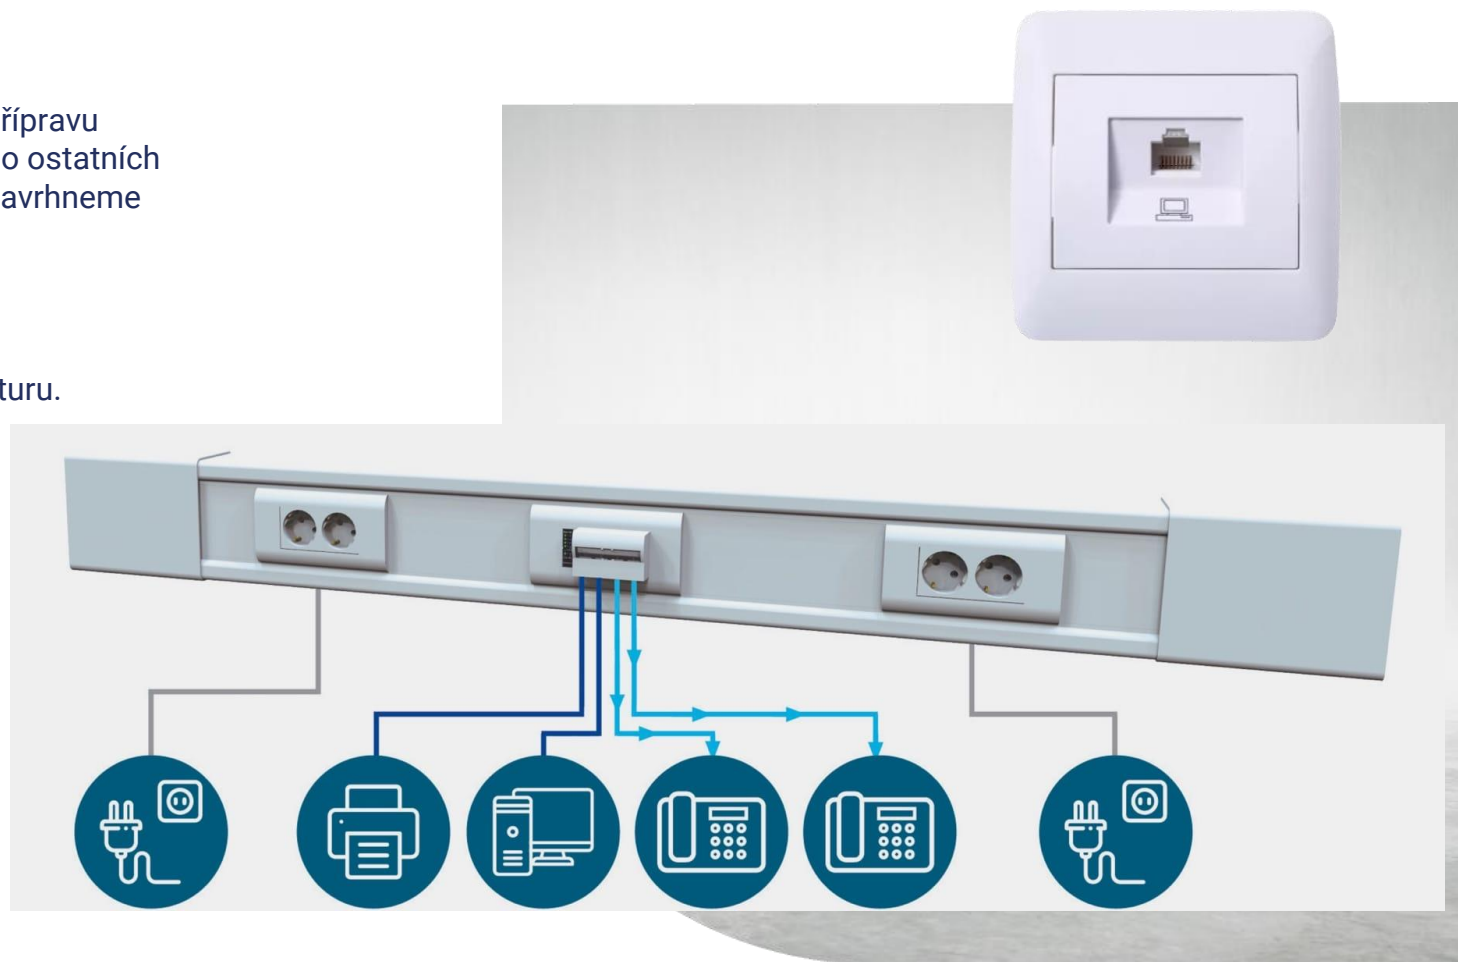

DATA-NET

Moduly Advance + nabízí integrované vedení kabeláže, přípravu pro síťové instalace data-Net a telefonní přípojky VoIP. Do ostatních modulárních řad přípravu pro IT nebo celkové IT řešení navrheme a dodáme přesně dle potřeb zákazníka.

Zajistíme rack včetně rozvodů strukturované kabeláže.

Data-Net je perfektním řešením pro modulární infrastrukturu.