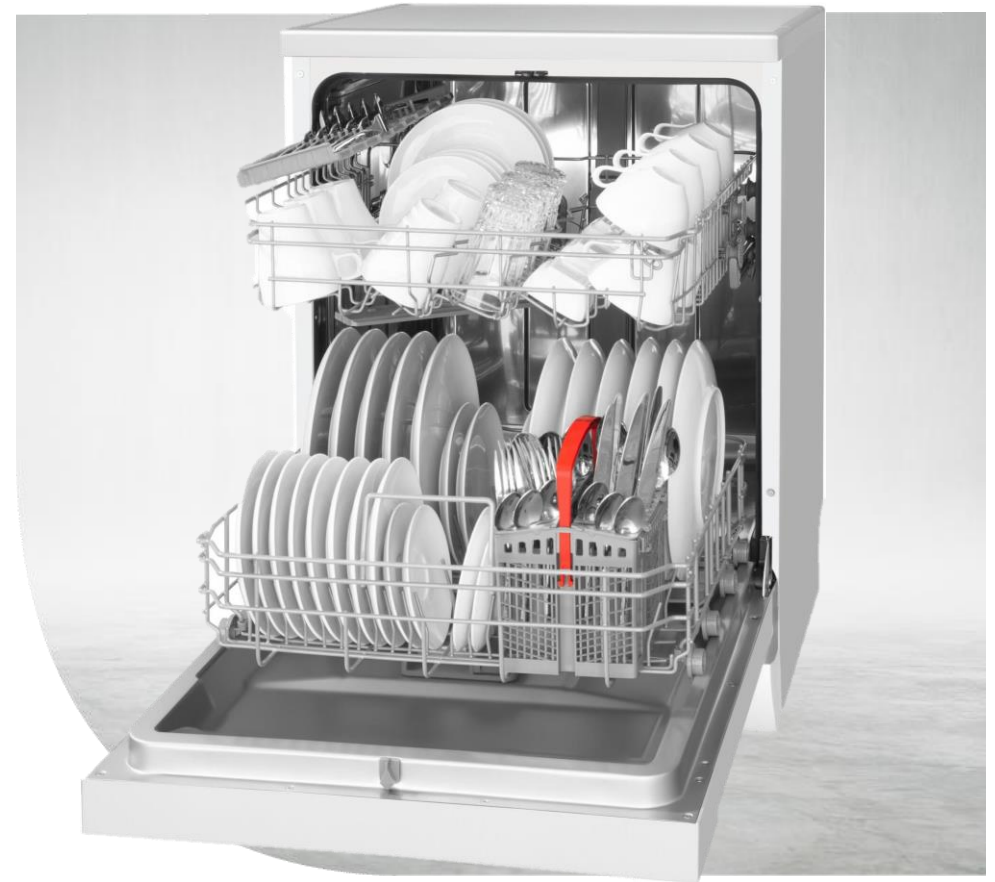

Myčka na nádobí

Úklid a mytí nádobí si můžete zpříjemnit pronájmem myčky na nádobí, která udělá nepříjemnou práci za vás. Prostorná myčka na nádobí se postará o vaše nádobí i hrníčky od čaje či kávy. Díky klasickému designu zapadne do každého kuchyňského prostoru.

Specifikace:

- rozměry: V 44,8 * Š 84,5 * H 60 cm (výška/šířka/hloubka)
- košík na příbory
- spotřeba vody na cyklus: 9 l
- invertorový motor
- bílá barva / variantně nerez