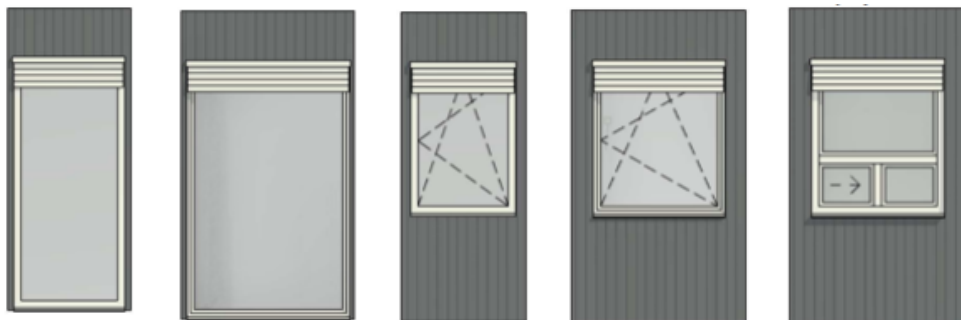

Dostupné možnosti:

- francouzské okno 915 * 2150 cm
- francouzské okno 1310 * 2150 cm
- okno 845 * 1200 cm
- okno 1055 * 1200 cm
- okénko pokladní 1055 * 1200 cm

Atika a branding

V rámci nabídky SERVIS 360° se můžeme postarat o vnější výzdobu modulového zařízení. Na přání vyrobíme na horní část rámu modulu parapet, který lze využít jako doplňkovou reklamní plochu nebo dekoraci objektu. Navíc umíme připravit banner namontovaný na povrch modulů dle pokynů zákazníka.