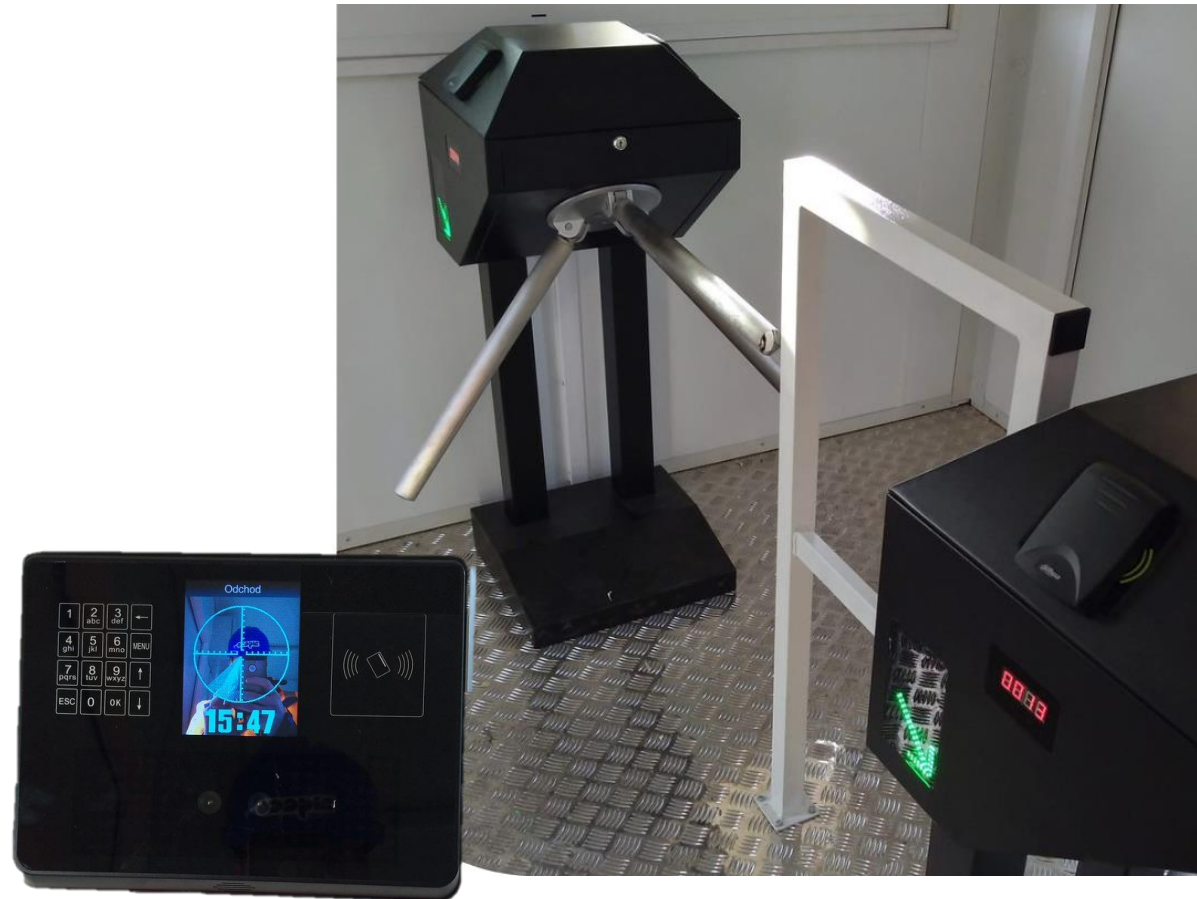

Odolná konstrukce a množství dostupného doplňkového příslušenství.

Rozměry:

- plotový panel: 2,3 * 2 m
- plotový panel: 2,9 * 2 m
- plotová brána s brankou: 1,3 * 2 m
- plotová brána: 2 * 2,3 m
- plotová brána: 2 * 2,9 m

Kontrola vstupu

Turnikety

Kompaktní trojramenný turniket. Ideální řešení, které zajistí kontrolu nad pohybem osob na staveništi nebo v jakémkoli jiném areálu. Využít můžete variantu vstupních karet a čipů nebo i face ID.

Specifikace:

- zahrnuje čtečku karet a čipů
- čtečka pro nahrávání nových karet
- lze kombinovat s již aktivními kartami zákazníka
- zahrnuje řídicí jednotku pro každý turniket
- PC včetně přístupového systému
- možnost sledování docházky

Závora

Automatická závora má vestavěnou řídicí jednotku s jednokanálovým rádiovým dekodérem a pružinami vyvažujícími rameno. Rádiové ovládání pomocí frekvenční karty.

Specifikace:

- minimální čas otevření 4 sekundy
- do průjezdu o šířce 6,5 m
- 2 kusy dálkového ovládání
- čtečka na snímání průjezdu