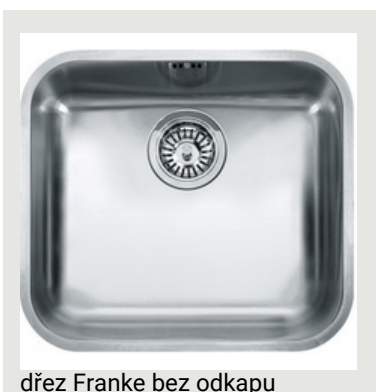

dřez Franke bez odkapu

Comfort

Kuchyňská linka

- délka 2,4m
- 2x horní skříňka, otvírací dvířka
- 4x spodní skříňka, otvírací dvířka, šuplíky
- bílé korpusy skříněk
- dvířka dekor vanilka,
- pracovní deska dub
- úchyty tulip Marina nerez
- dřez s odkapávací plochou FRANKE

Spotřebiče:

1 ks podstavná lednice BOSCH/SIEMENS/AEG

1 ks vestavná myčka nádobí

BOSCH/SIEMENS/AEG

1 ks mikrovlnná trouba AEG/ELECTROLUX - samostatně stojící

1 ks Průtokový ohříváč Clage MBH příkon 5,7kw