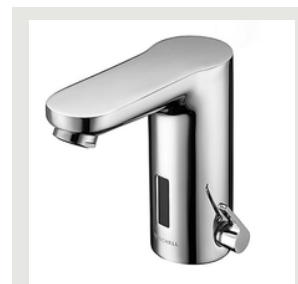

umyvadlová baterie Schell