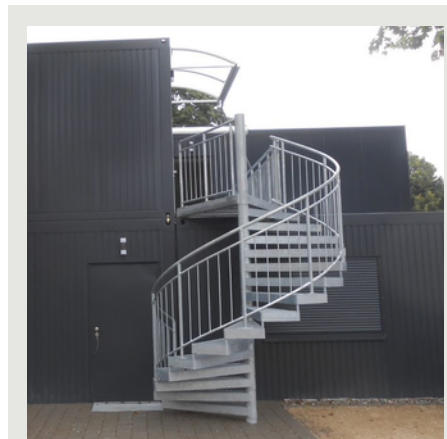

schodiště premium - ATYP