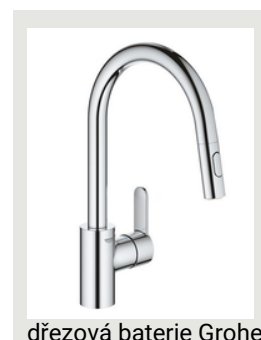

- pro nízkotlaký ohřívač s
otočným ústím 150 mm

Comfort

NOVASERVIS

- chromová baterie s otočným
ústím 210 mm

Premium

GROHE

- eurosmart cosmopolitan
- chrom

dřezová baterie Grohe